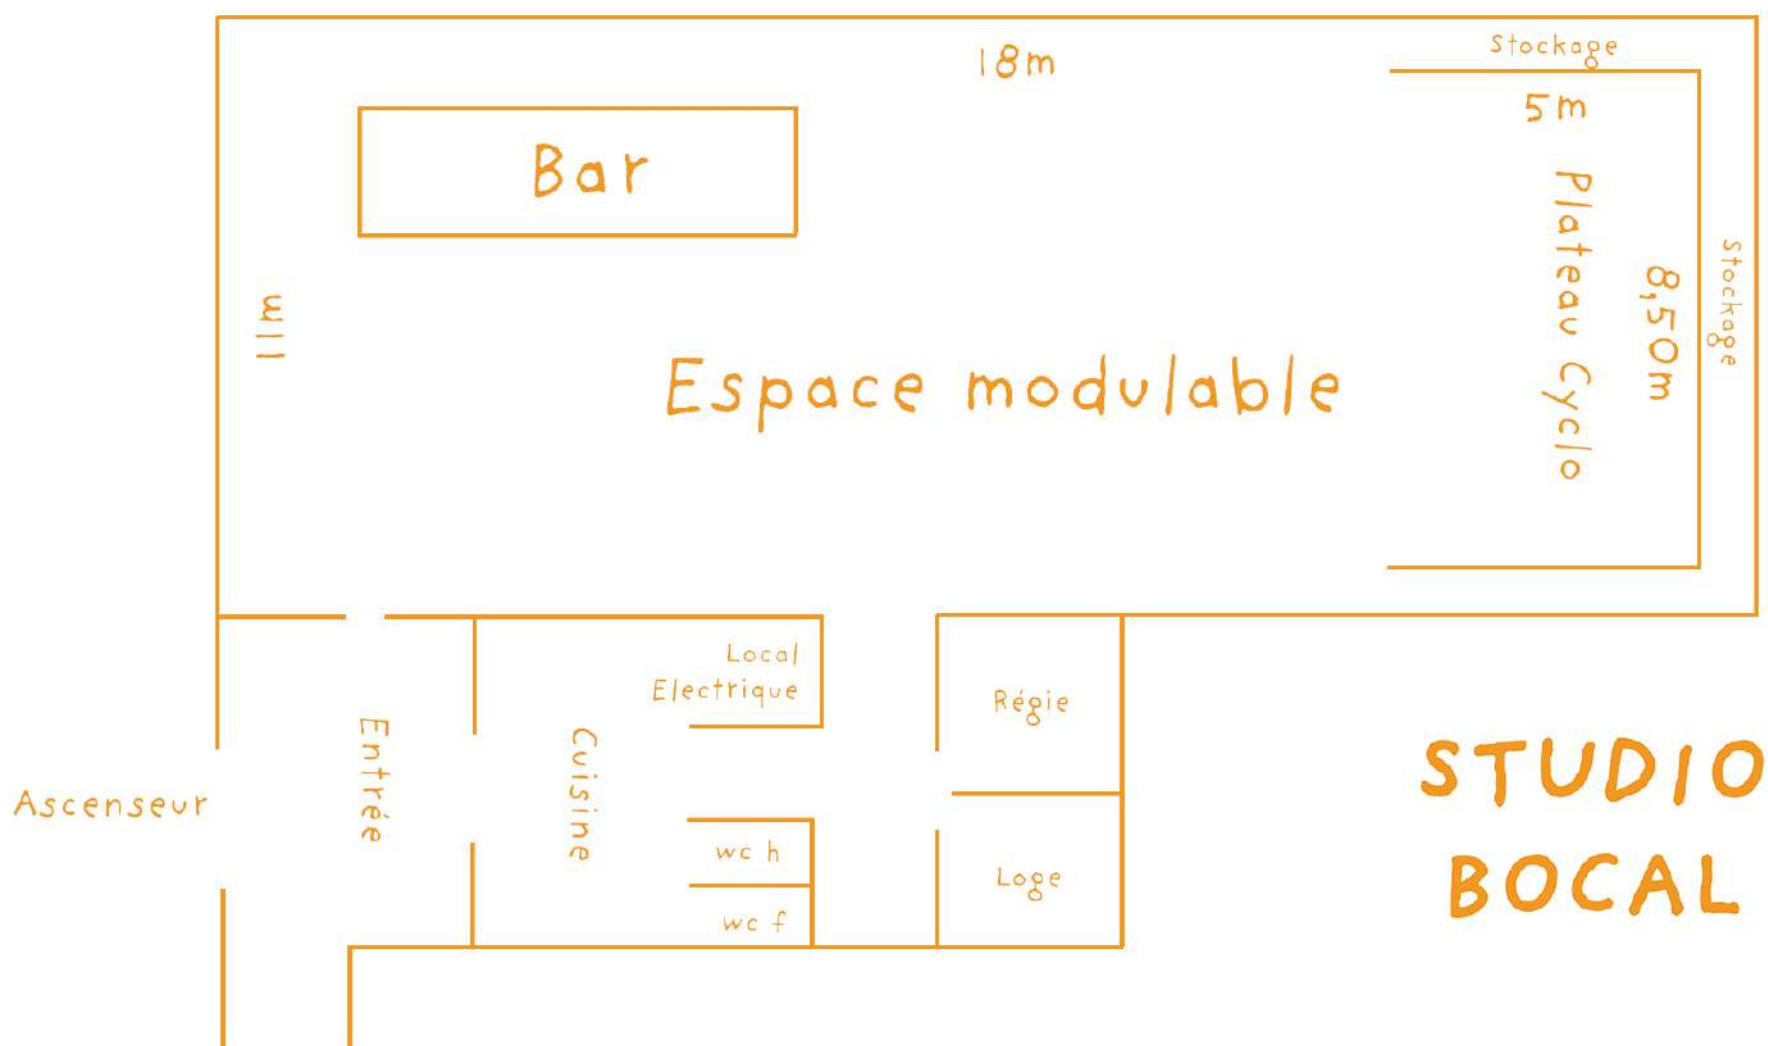

STUDIO BOCAL PARIS

PLAN DU STUDIO

Un studio complet et adaptable pour répondre à tous vos besoins.

MATÉRIEL À DISPOSITION

CYCLORAMA :

- ✦ Fond vert
- ✦ Fond noir
- ✦ Rideau fil blanc

DÉCOR :

- ✦ Open-space pouvant servir de décor (style bistrot parisien des années 60)

SURFACE TECHNIQUE:

- ✦ Grande surface technique avec 14 mètres de recul, rare à Paris
- ✦ Loge Maquillage

LOGISTIQUE :

- ✦ Monte-charge jusqu'à 2 tonnes (accès direct au studio)
- ✦ Cuisine & café
- ✦ Possibilité de recevoir du public
- ✦ Parking privé et sécurisé