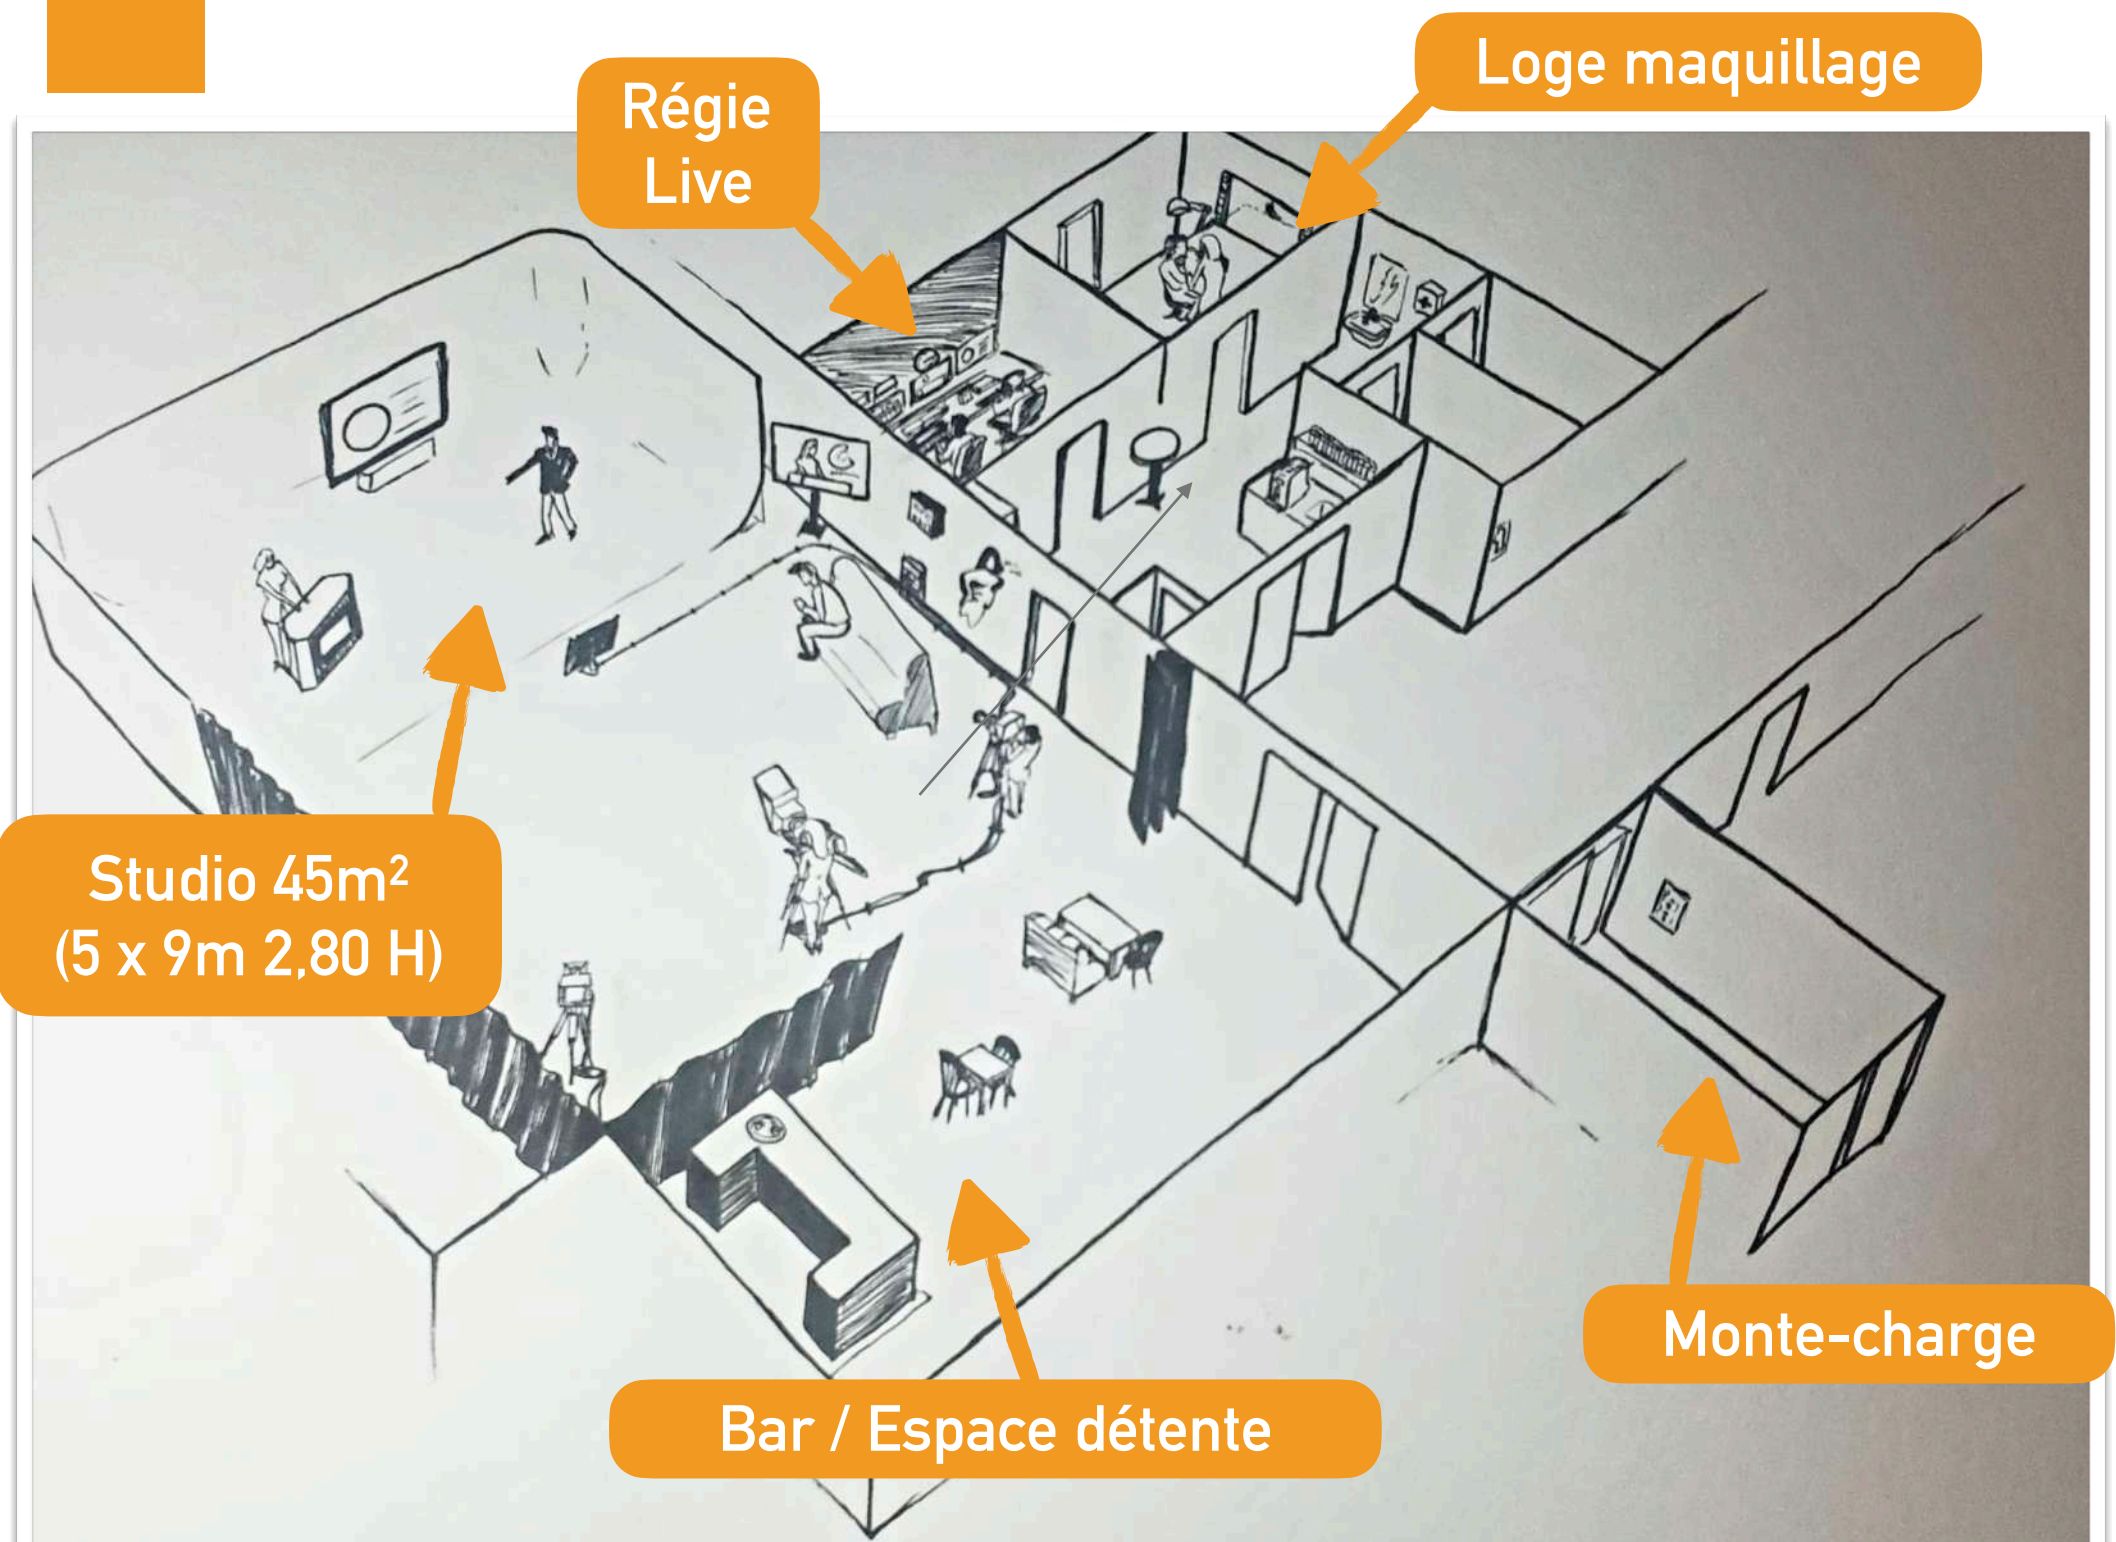

STUDIO
BOCAL

FICHE TECHNIQUE

PHOTOS - TALK SHOW - LIVE - PODCASTS -
FOND VERT - CLIPS - INTERVIEWS

CONTACT :

equipe@telebocal.org

studiobocal.com

STUDIO BOCAL

Profitez d'un lieu de tournage atypique, complètement équipé, au coeur du quartier de Belleville à Paris.

STUDIO BOCAL PARIS

PLAN DU STUDIO

Un studio complet et adaptable pour répondre à tous vos besoins.

MATÉRIEL À DISPOSITION

CYCLORAMA :

- ✦ Fond vert
- ✦ Fond noir
- ✦ Rideau fil blanc

DÉCOR :

- ✦ Open-space pouvant servir de décor (style bistrot parisien des années 60)

SURFACE TECHNIQUE:

- ✦ Grande surface technique avec 14 mètres de recul, rare à Paris
- ✦ Loge Maquillage

LOGISTIQUE :

- ✦ Monte-charge jusqu'à 2 tonnes (accès direct au studio)
- ✦ Cuisine & café
- ✦ Possibilité de recevoir du public
- ✦ Parking privé et sécurisé

Métro :

Stationnement gratuit dans
parking privé extérieur

Couronnes
(à 3min à pied)

Belleville
(à 4min à pied)

SPECIFICATIONS TECHNIQUES

OFFRE STUDIO

- ◆ Gril lumière & nombreux projecteurs
- ◆ Éclairage LED fond vert
- ◆ Vidéo projecteur
- ◆ Moquette noire, grise
- ◆ Cyclorama vert ou noir
- ◆ Grande surface technique
- ◆ Console DMX
- ◆ Multiplex branchement régie
- ◆ Enceintes Fender
- ◆ Projecteur additionnels led
- ◆ Caméras BM Studio & URSA
- ◆ PTZ Possible
- ◆ Prompteur
- ◆ Desk talk show avec écran
- ◆ Ecran 80" 4K
- ◆ Micros Mains & cravatte