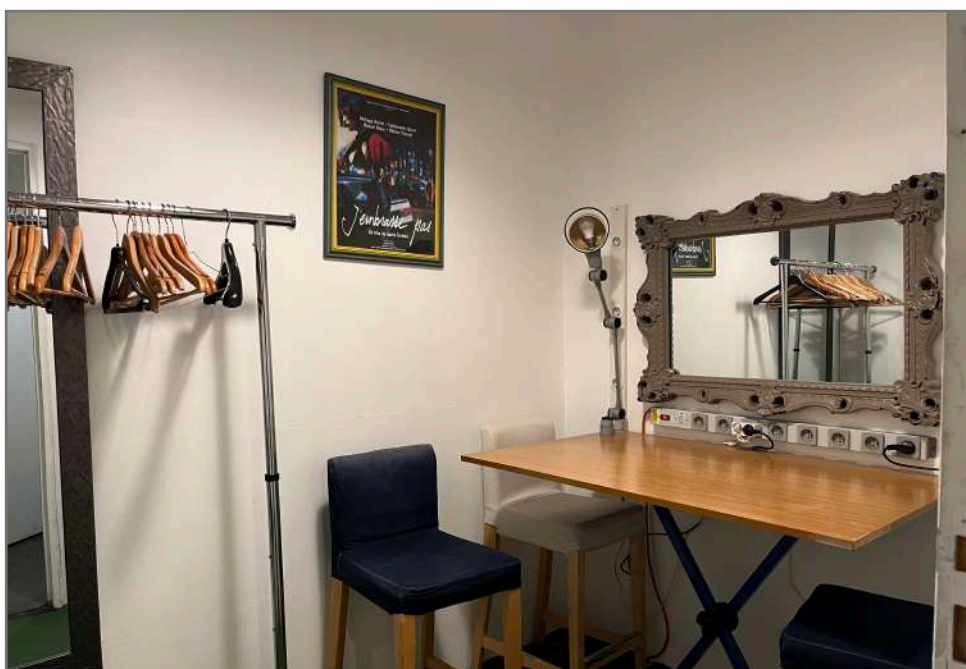

STUDIO
BOCAL

FICHE TECHNIQUE

PHOTOS - TALK SHOW - LIVE - PODCASTS -
FOND VERT - CLIPS - INTERVIEWS

CONTACT :

equipe@telebocal.org

studiobocal.com

STUDIO BOCAL

Profitez d'un lieu de tournage atypique, complètement équipé, au coeur du quartier de Belleville à Paris.

STUDIO BOCAL PARIS

PLAN DU STUDIO

Un studio complet et adaptable pour répondre à tous vos besoins.

MATÉRIEL À DISPOSITION

CYCLORAMA :

- ✦ Fond vert
- ✦ Fond noir
- ✦ Rideau fil blanc

DÉCOR :

- ✦ Open-space pouvant servir de décor (style bistrot parisien des années 60)

SURFACE TECHNIQUE:

- ✦ Grande surface technique avec 14 mètres de recul, rare à Paris
- ✦ Loge Maquillage

LOGISTIQUE :

- ✦ Monte-charge jusqu'à 2 tonnes (accès direct au studio)
- ✦ Cuisine & café
- ✦ Possibilité de recevoir du public
- ✦ Parking privé et sécurisé

Métro :

Stationnement gratuit dans
parking privé extérieur

Couronnes
(à 3min à pied)

Belleville
(à 4min à pied)

SPECIFICATIONS TECHNIQUES

OFFRE STUDIO

- ◆ Gril lumière & nombreux projecteurs
- ◆ Éclairage LED fond vert
- ◆ Vidéo projecteur
- ◆ Moquette noire, grise
- ◆ Cyclorama vert ou noir
- ◆ Grande surface technique
- ◆ Console DMX
- ◆ Multiplex branchement régie
- ◆ Enceintes Fender
- ◆ Projecteur additionnels led
- ◆ Caméras BM Studio & URSA
- ◆ PTZ Possible
- ◆ Prompteur
- ◆ Desk talk show avec écran
- ◆ Ecran 80" 4K
- ◆ Micros Mains & cravatte