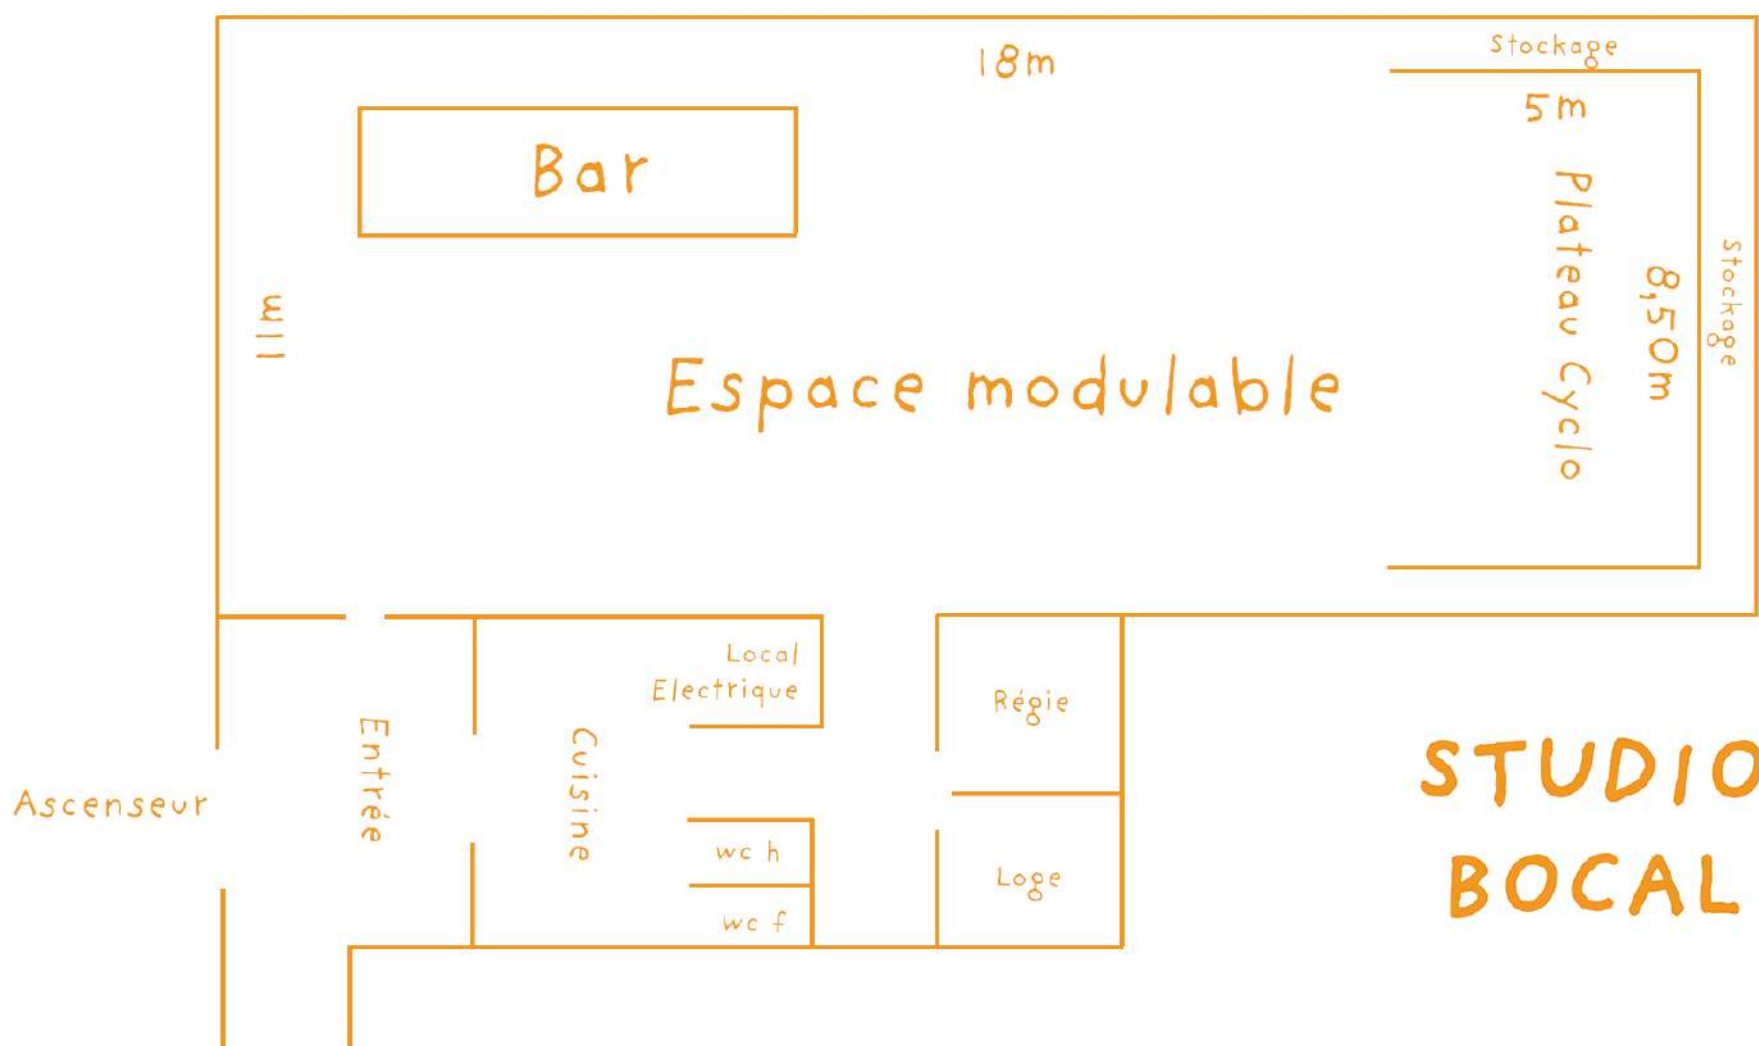

STUDIO BOCAL PARIS

PLAN DU STUDIO

Un studio complet et adaptable pour répondre à tous vos besoins.

MATÉRIEL À DISPOSITION

CYCLORAMA :

- ✦ Fond vert
- ✦ Fond noir
- ✦ Rideau fil blanc

SURFACE TECHNIQUE:

- ✦ Grande surface technique avec 14 mètres de recul, rare à Paris
- ✦ Loge Maquillage

DÉCOR :

- ✦ Open-space pouvant servir de décor (style bistrot parisien des années 60)

LOGISTIQUE :

- ✦ Monte-charge jusqu'à 2 tonnes (accès direct au studio)
- ✦ Cuisine & café
- ✦ Possibilité de recevoir du public
- ✦ Parking privé et sécurisé