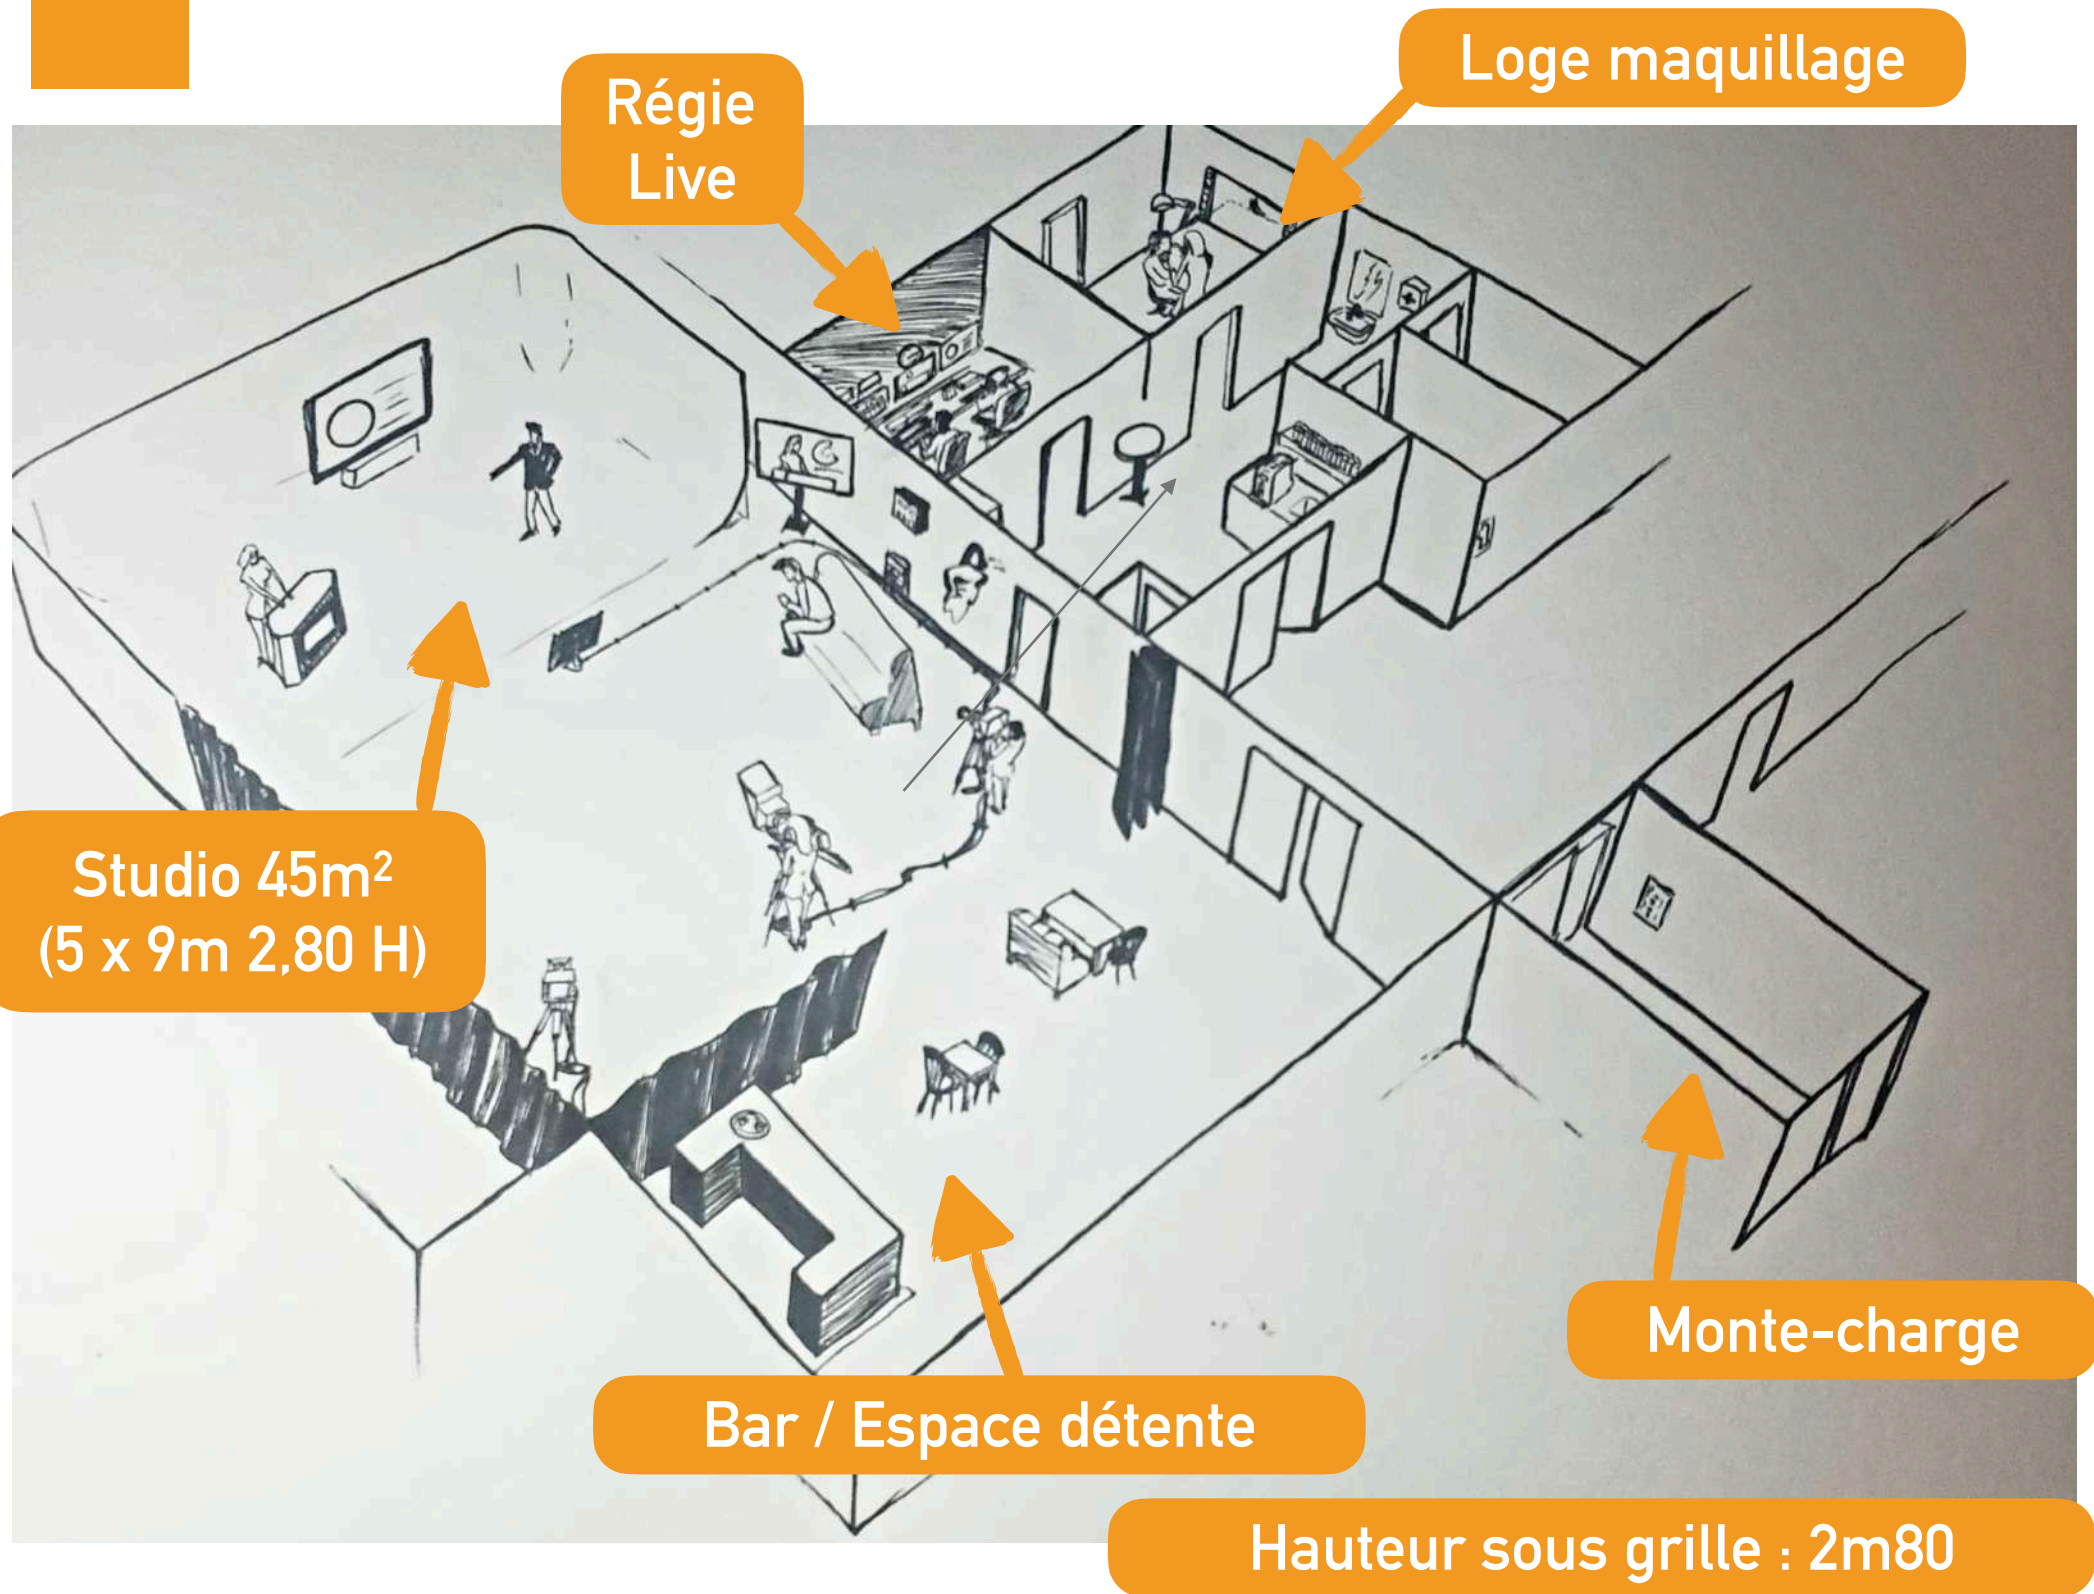

STUDIO
BOCAL

FICHE TECHNIQUE

PHOTOS - TALK SHOW - LIVE - PODCASTS -
FOND VERT - CLIPS - INTERVIEWS

CONTACT :

equipe@telebocal.org

studiobocal.com

STUDIO BOCAL

Profitez d'un lieu de tournage atypique, complètement équipé, au coeur du quartier de Belleville à Paris.

STUDIO BOCAL PARIS

PLAN DU STUDIO

Un studio complet et adaptable pour répondre à tous vos besoins.

MATÉRIEL À DISPOSITION

CYCLORAMA :

- ✦ Fond vert
- ✦ Fond noir
- ✦ Rideau fil blanc

SURFACE TECHNIQUE:

- ✦ Grande surface technique avec 14 mètres de recul, rare à Paris
- ✦ Loge Maquillage

DÉCOR :

- ✦ Open-space pouvant servir de décor (style bistrot parisien des années 60)

LOGISTIQUE :

- ✦ Monte-charge jusqu'à 2 tonnes (accès direct au studio)
- ✦ Cuisine & café
- ✦ Possibilité de recevoir du public
- ✦ Parking privé et sécurisé

Métro :

Stationnement gratuit dans parking privé extérieur

Couronnes
(à 3min à pied)

Belleville
(à 4min à pied)

SPECIFICATIONS TECHNIQUES

OFFRE STUDIO

- ◆ Gril lumière & nombreux projecteurs
- ◆ Éclairage LED fond vert
- ◆ Vidéo projecteur
- ◆ Moquette noire, grise
- ◆ Cyclorama vert ou noir
- ◆ Grande surface technique
- ◆ Console DMX
- ◆ Multiplex branchement régie
- ◆ Enceintes Fender
- ◆ Projecteur additionnels led
- ◆ Caméras BM Studio & URSA
- ◆ PTZ Possible
- ◆ Prompteur
- ◆ Desk talk show avec écran
- ◆ Ecran 80" 4K
- ◆ Micros Mains & cravatte