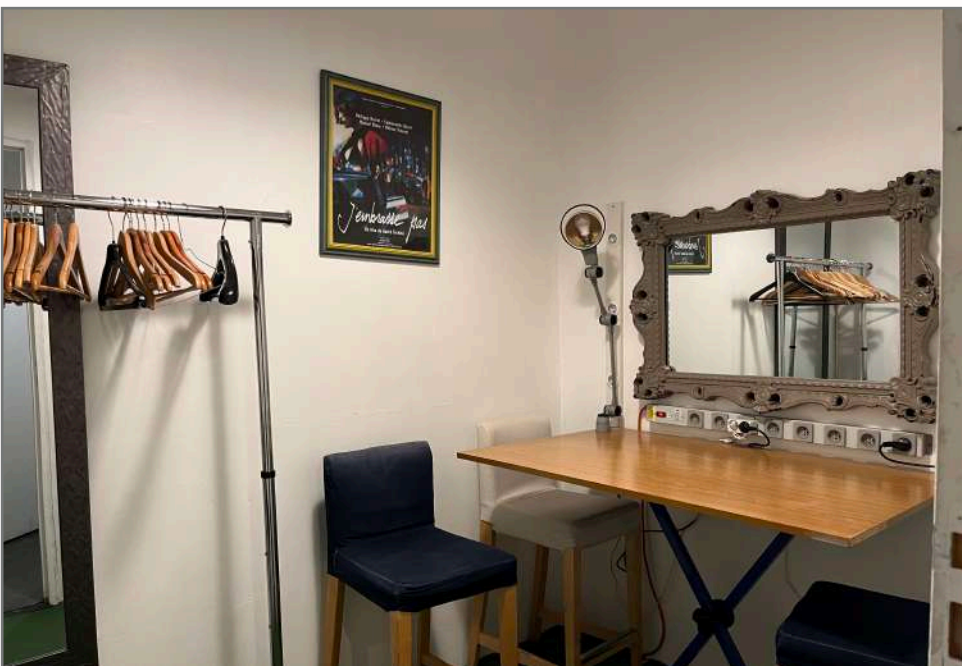

STUDIO
BOCAL

FICHE TECHNIQUE

PHOTOS - TALK SHOW - LIVE - PODCASTS -
FOND VERT - CLIPS - INTERVIEWS

CONTACT :

equipe@telebocal.org

studiobocal.com

STUDIO BOCAL

Profitez d'un lieu de tournage atypique, complètement équipé, au coeur du quartier de Belleville à Paris.

STUDIO BOCAL PARIS

PLAN DU STUDIO

Un studio complet et adaptable pour répondre à tous vos besoins.

MATÉRIEL À DISPOSITION

CYCLORAMA :

- ✦ Fond vert
- ✦ Fond noir
- ✦ Rideau fil blanc

SURFACE TECHNIQUE:

- ✦ Grande surface technique avec 14 mètres de recul, rare à Paris
- ✦ Loge Maquillage

DÉCOR :

- ✦ Open-space pouvant servir de décor (style bistrot parisien des années 60)

LOGISTIQUE :

- ✦ Monte-charge jusqu'à 2 tonnes (accès direct au studio)
- ✦ Cuisine & café
- ✦ Possibilité de recevoir du public
- ✦ Parking privé et sécurisé

Métro :

Stationnement gratuit dans parking privé extérieur

Couronnes
(à 3min à pied)

Belleville
(à 4min à pied)

SPECIFICATIONS TECHNIQUES

OFFRE STUDIO

- ◆ Gril lumière & nombreux projecteurs
- ◆ Éclairage LED fond vert
- ◆ Vidéo projecteur
- ◆ Moquette noire, grise
- ◆ Cyclorama vert ou noir
- ◆ Grande surface technique
- ◆ Console DMX
- ◆ Multiplex branchement régie
- ◆ Enceintes Fender
- ◆ Projecteur additionnels led
- ◆ Caméras BM Studio & URSA
- ◆ PTZ Possible
- ◆ Prompteur
- ◆ Desk talk show avec écran
- ◆ Ecran 80" 4K
- ◆ Micros Mains & cravatte